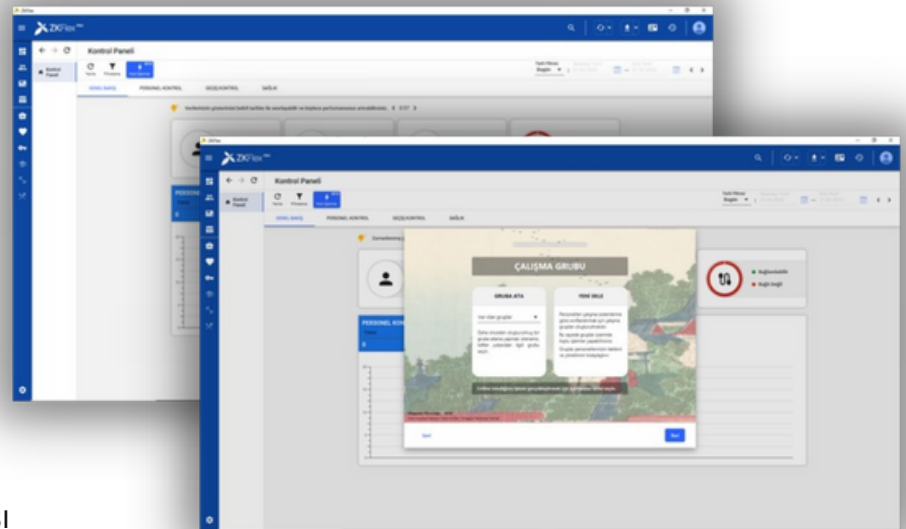

## Gelişmiş Kapı Geçiş Yetkilendirme Yazılımı

ZKFlex Access, ZKFlex'in geçiş kısıtlaması yapabileceğiniz modülüdür. Kapı bazlı yetkilendirme, geçiş saati yetkilendirmesi, anti-passback, yangın senaryoları gibi çeşitli geçiş senaryoları oluşturabilirsiniz. Kapıların açık-kapalı olma durumları, anlık hareket takibi ve üstün raporlama özelliklerinin yanı sıra modern arayüzü ve kullanım kolaylığıyla ZKFlex Acces'in ayrıcalığını hissedin.

### Çözümler:

Kapı Bazlı Raporlama

Uzaktan Kapı Açma

Online / Offline  
Access

AntiPassBack

TimeZone  
(Saat Kısıtlaması)

Tarayıcı Üzerinden Anlık  
Hareket Takibi

### Özellikler:

- TimeZone
- AntiPassBack
- Hızlı Veri Transferi
- **Anlık Hareket Takibi (Online)**
- Kullanıcı Dostu Arayüz
- **Kapı Geçiş Yetkilendirmesi**
- Veritabanı (Sql) Yedekleme
- Modern ve Yeni Nesil Tasarım
- Excel, Pdf Formatında Rapor Çıktısı
- Bir lisans bir bilgisayarda kullanılabilir.
- **Tek yazılım üzerinden Pdks modülüyle birlikte kullanılabilir.**
- Client lisanslama ile birden fazla bilgisayardan eş zamanlı kullanım sağlanabilir.